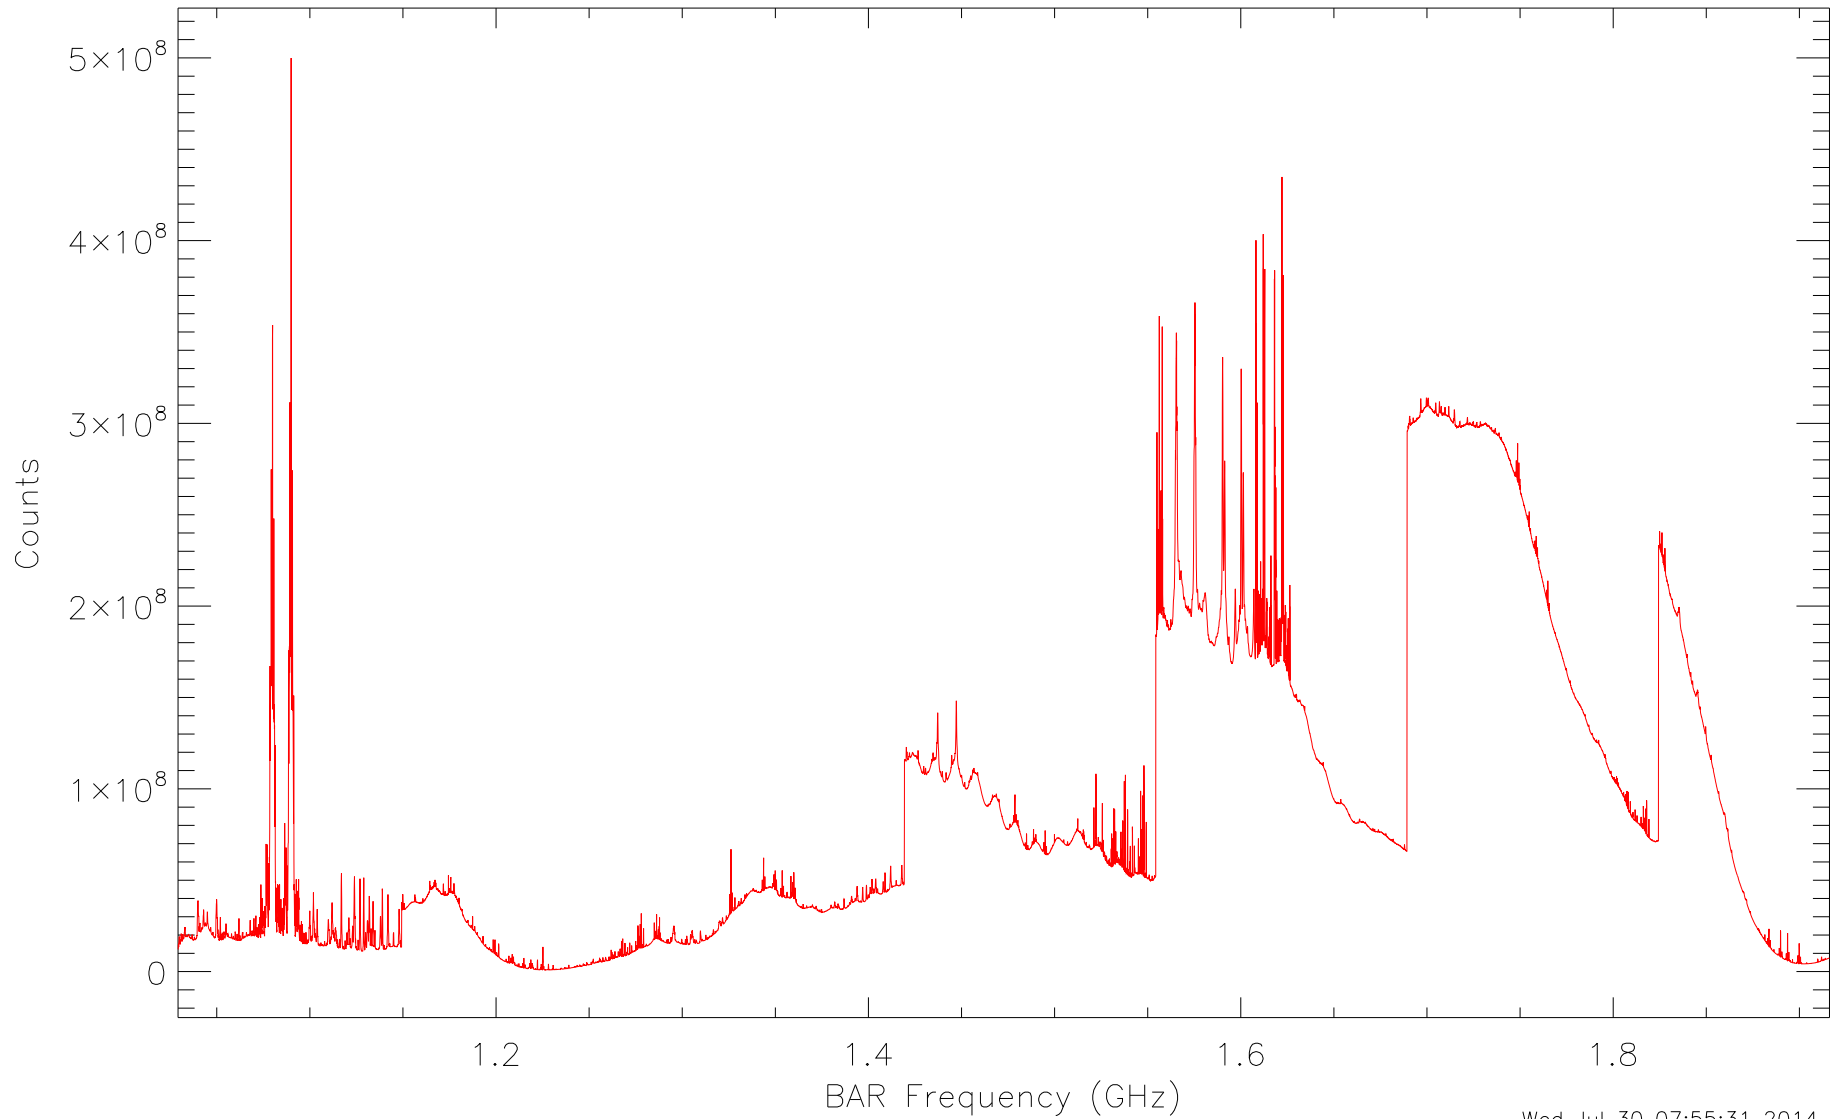

Scan 12 V : 1206.0 OPTI-BAR F0 : 1.42000 GHz Pol: YY Tsys: 16.00
2014-07-29 Int : 00 00 51.0 Fsky : 1.41938 GHz IF : 0 Tcal: 1.44
Richard Prestage LST : +00 00 00.0 BW : 1.0800 GHz TGBT14A_912_12 Track

00 00 00.00 +00 00 00.0

U2855

Az: 0.0 El: 0.0 HA: 0.00

Wed Jul 30 07:55:31 2014