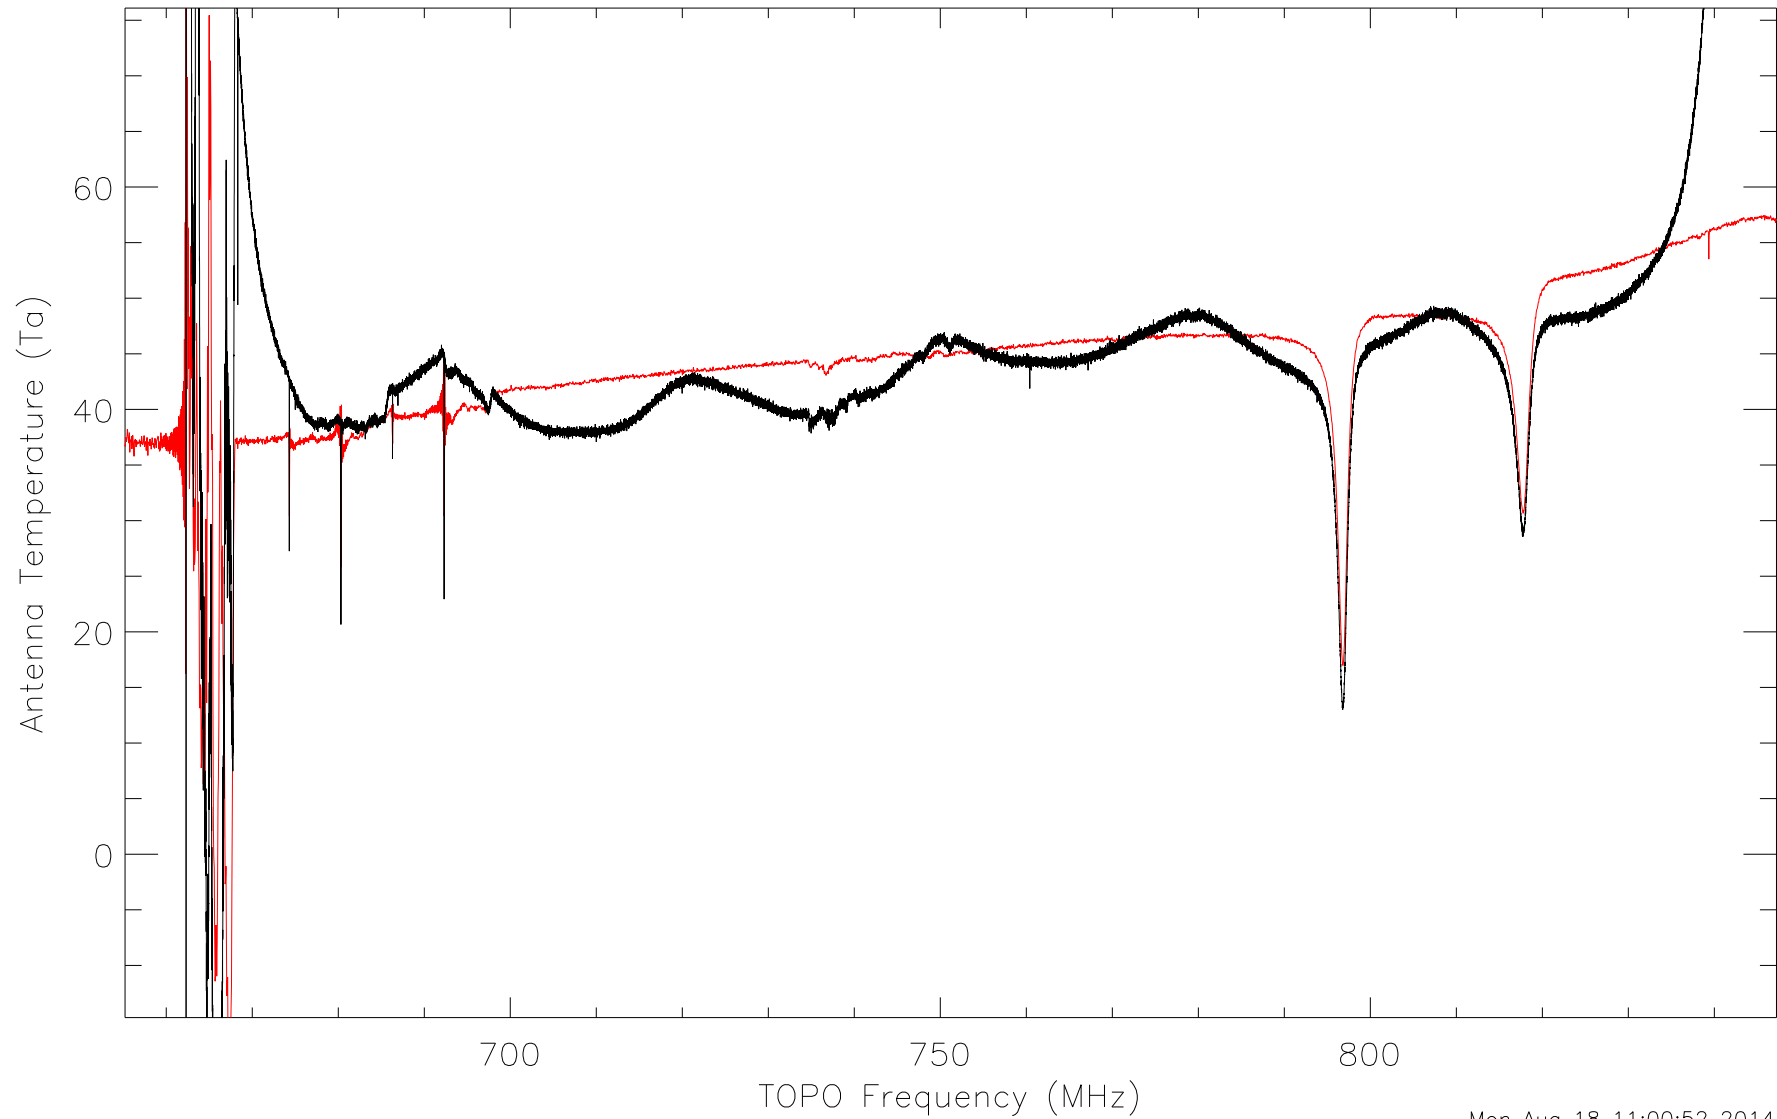

Scan 29 V : 0.0 RAD1-OBS F0 : 750.00000 MHz Pol: LL Tsys: 44.77
2014-08-15 Int : 00 00 29.3 Fsky : 749.95117 MHz IF : 0 Tcal: 30.09
Daniel Perera LST : +17 01 21.8 BW : 200.0000 MHz TSCAL_14AUG2014OffOn

13 31 08.95 +30 30 25.9

3C286

Az: 275.8 El: 46.7 HA: 3.50

Mon Aug 18 11:00:52 2014