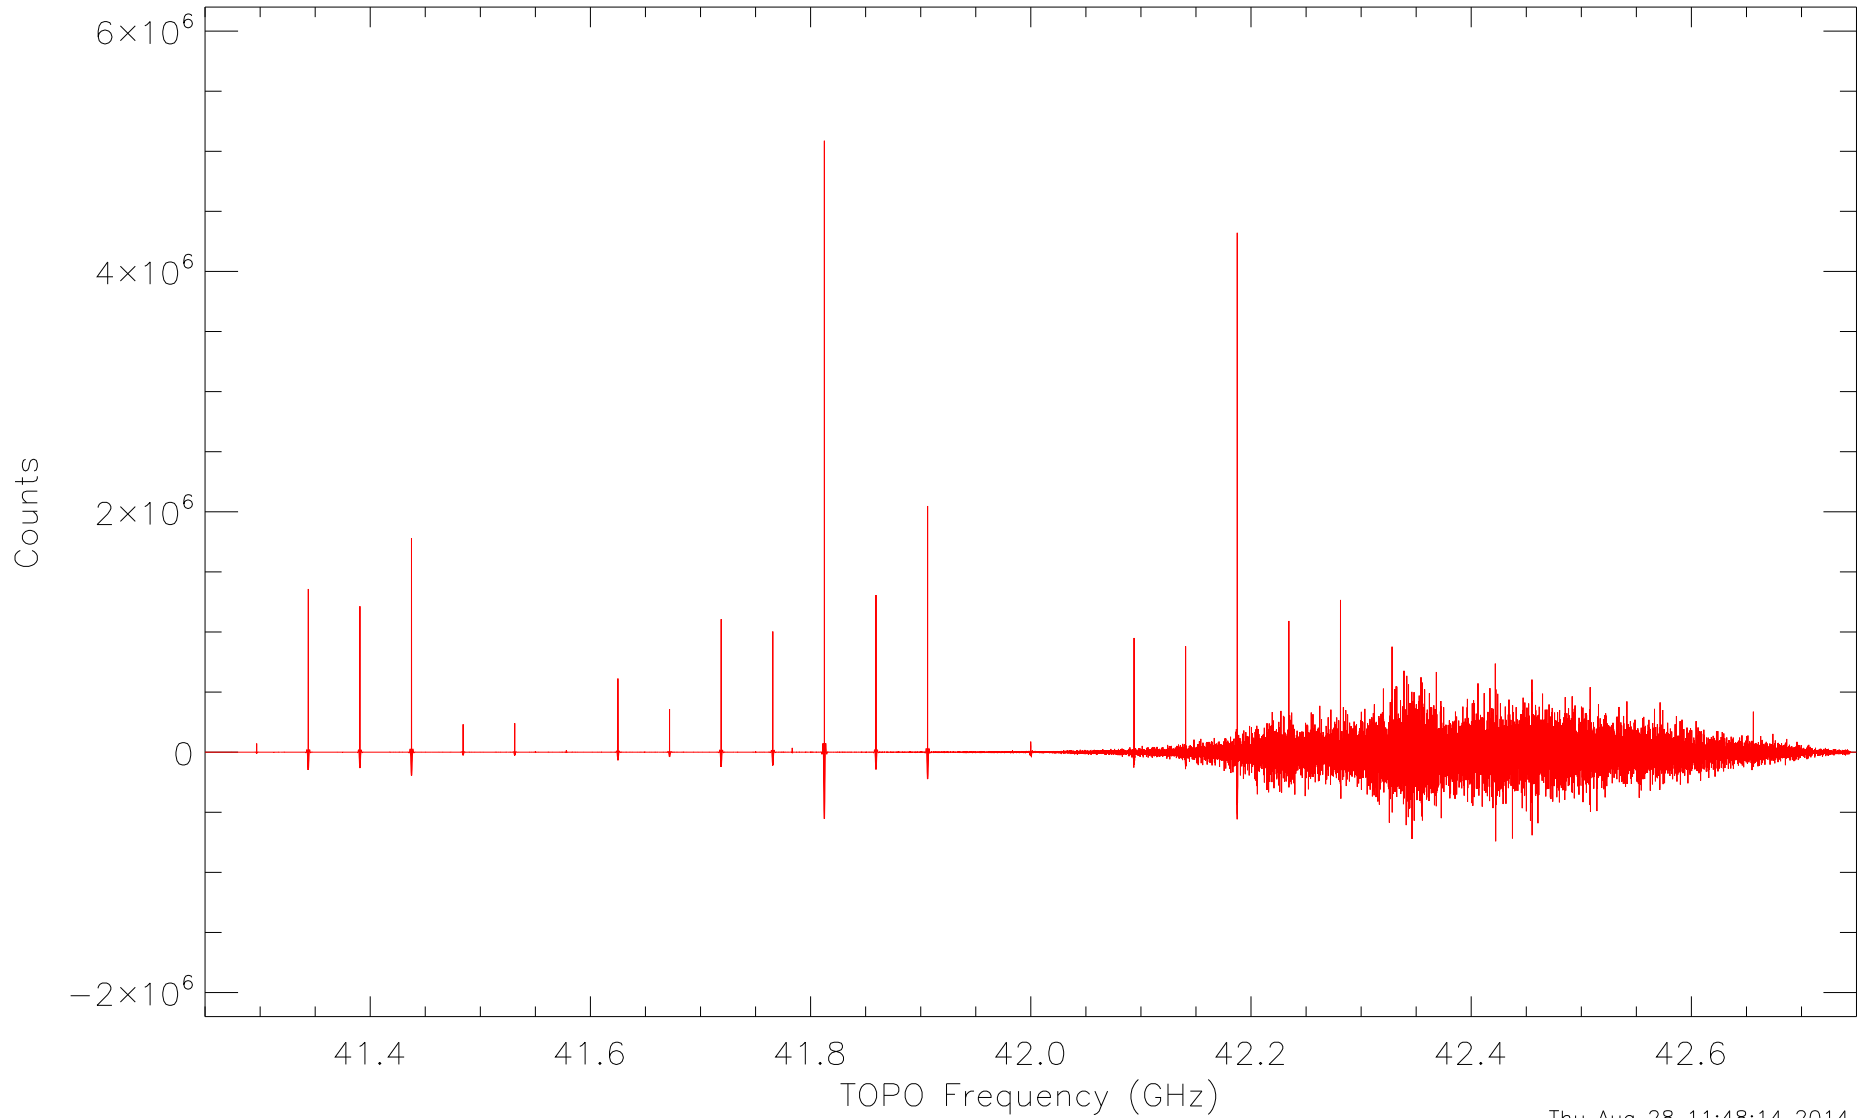

Scan 9 V : 0.0 RAD1-OBS F0 : 42.00000 GHz Pol: LL Tsys: 1.00  
2014-08-28 Int : 00 10 00.0 Fsky : 42.00000 GHz IF : 0 Tcal: 10.30  
Richard Prestage LST : +00 00 00.0 BW : 1.5000 GHz TGBT14A\_912\_24 Track

00 00 00.00 +00 00 00.0

1219+4829

Az: 0.0 El: 0.0 HA: 0.00

Thu Aug 28 11:48:14 2014