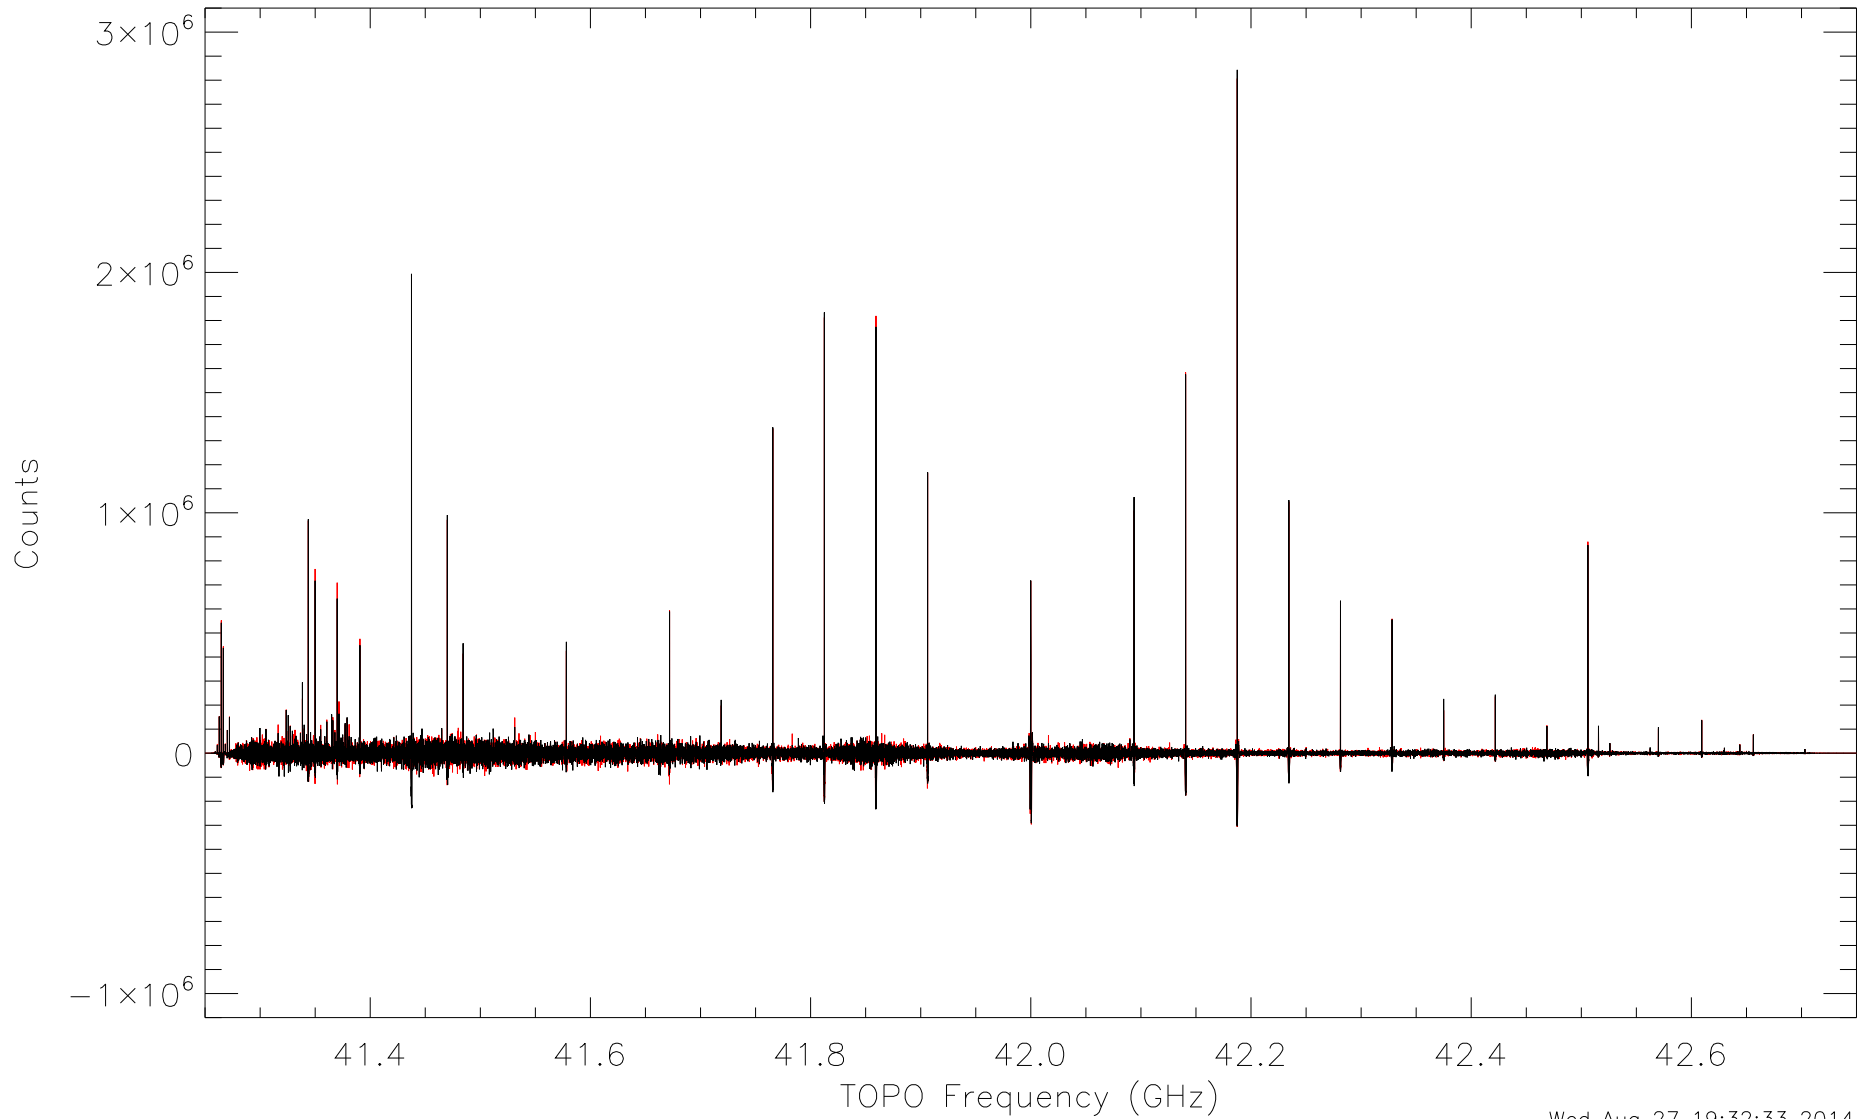

Scan 1 V : 0.0 RADI-OBS F0 : 42.00000 GHz Pol: LL Tsys: 78.77  
2014-08-27 Int : 00 09 58.2 Fsky : 42.00000 GHz IF : 2 Tcal: 10.30  
Richard Prestage LST : +00 00 00.0 BW : 1.5000 GHz TGBT14A\_912\_24 Track

00 00 00.00 +00 00 00.0

1219+4829

Az: 0.0 El: 0.0 HA: 0.00

Wed Aug 27 19:32:33 2014