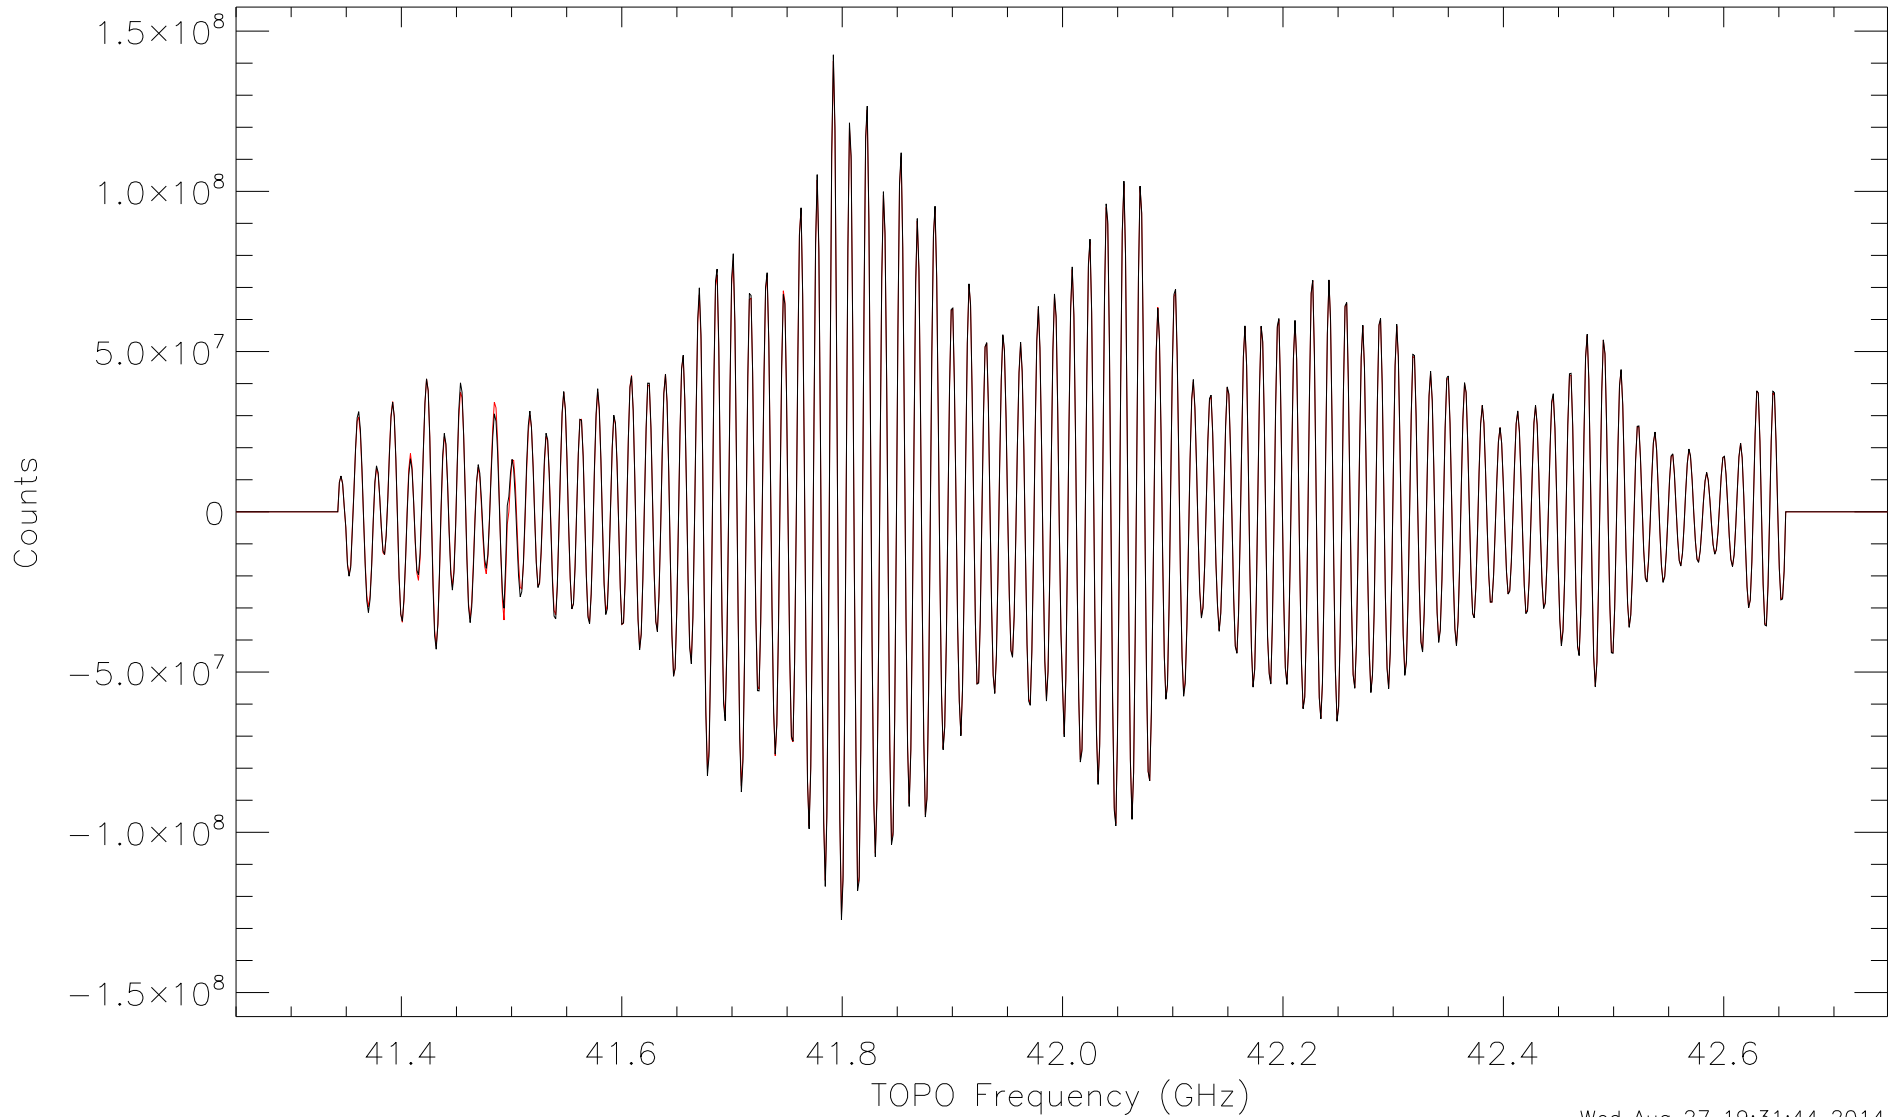

Scan 2 V : 0.0 RADI-OBS F0 : 42.00000 GHz Pol: LL Tsys: 78.25
2014-08-27 Int : 00 09 58.2 Fsky : 42.00000 GHz IF : 1 Tcal: 10.30
Richard Prestage LST : +00 00 00.0 BW : 1.5000 GHz TGBT14A_912_24 Track

00 00 00.00 +00 00 00.0

1219+4829

Az: 0.0 El: 0.0 HA: 0.00

Wed Aug 27 19:31:44 2014