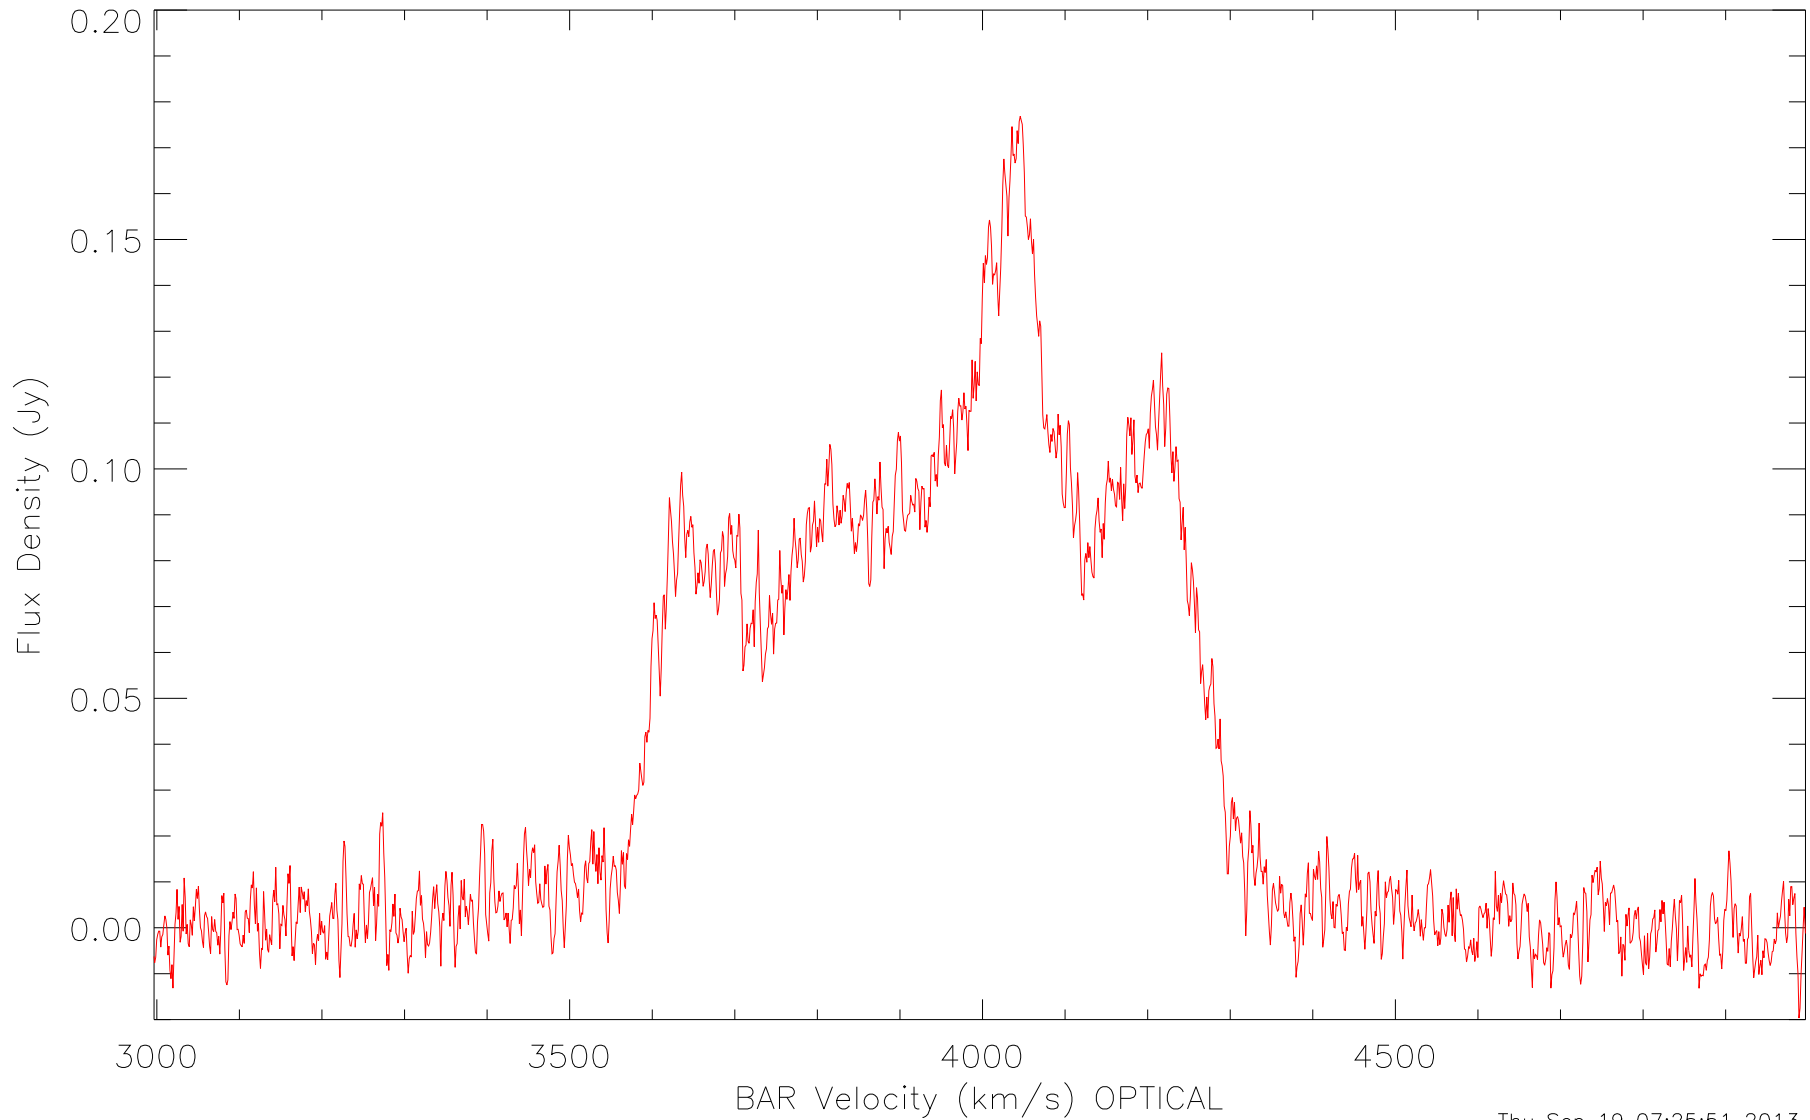

Scan 231 V : 3934.0 OPTI-LSR F0 : 1.42041 GHz Pol: I Tsys: 9.43
2013-09-19 Int : 00 22 18.4 Fsky : 1.40312 GHz IF : 0 Tcal: 1.45
Richard Prestage LST : +19 52 53.7 BW : 187.5000 MHz TGBT13B_502_16 OffOn

05 42 04.22 +69 22 45.9

N1961

Az: 11.6 El: 20.5 HA: -9.82

Thu Sep 19 07:25:51 2013