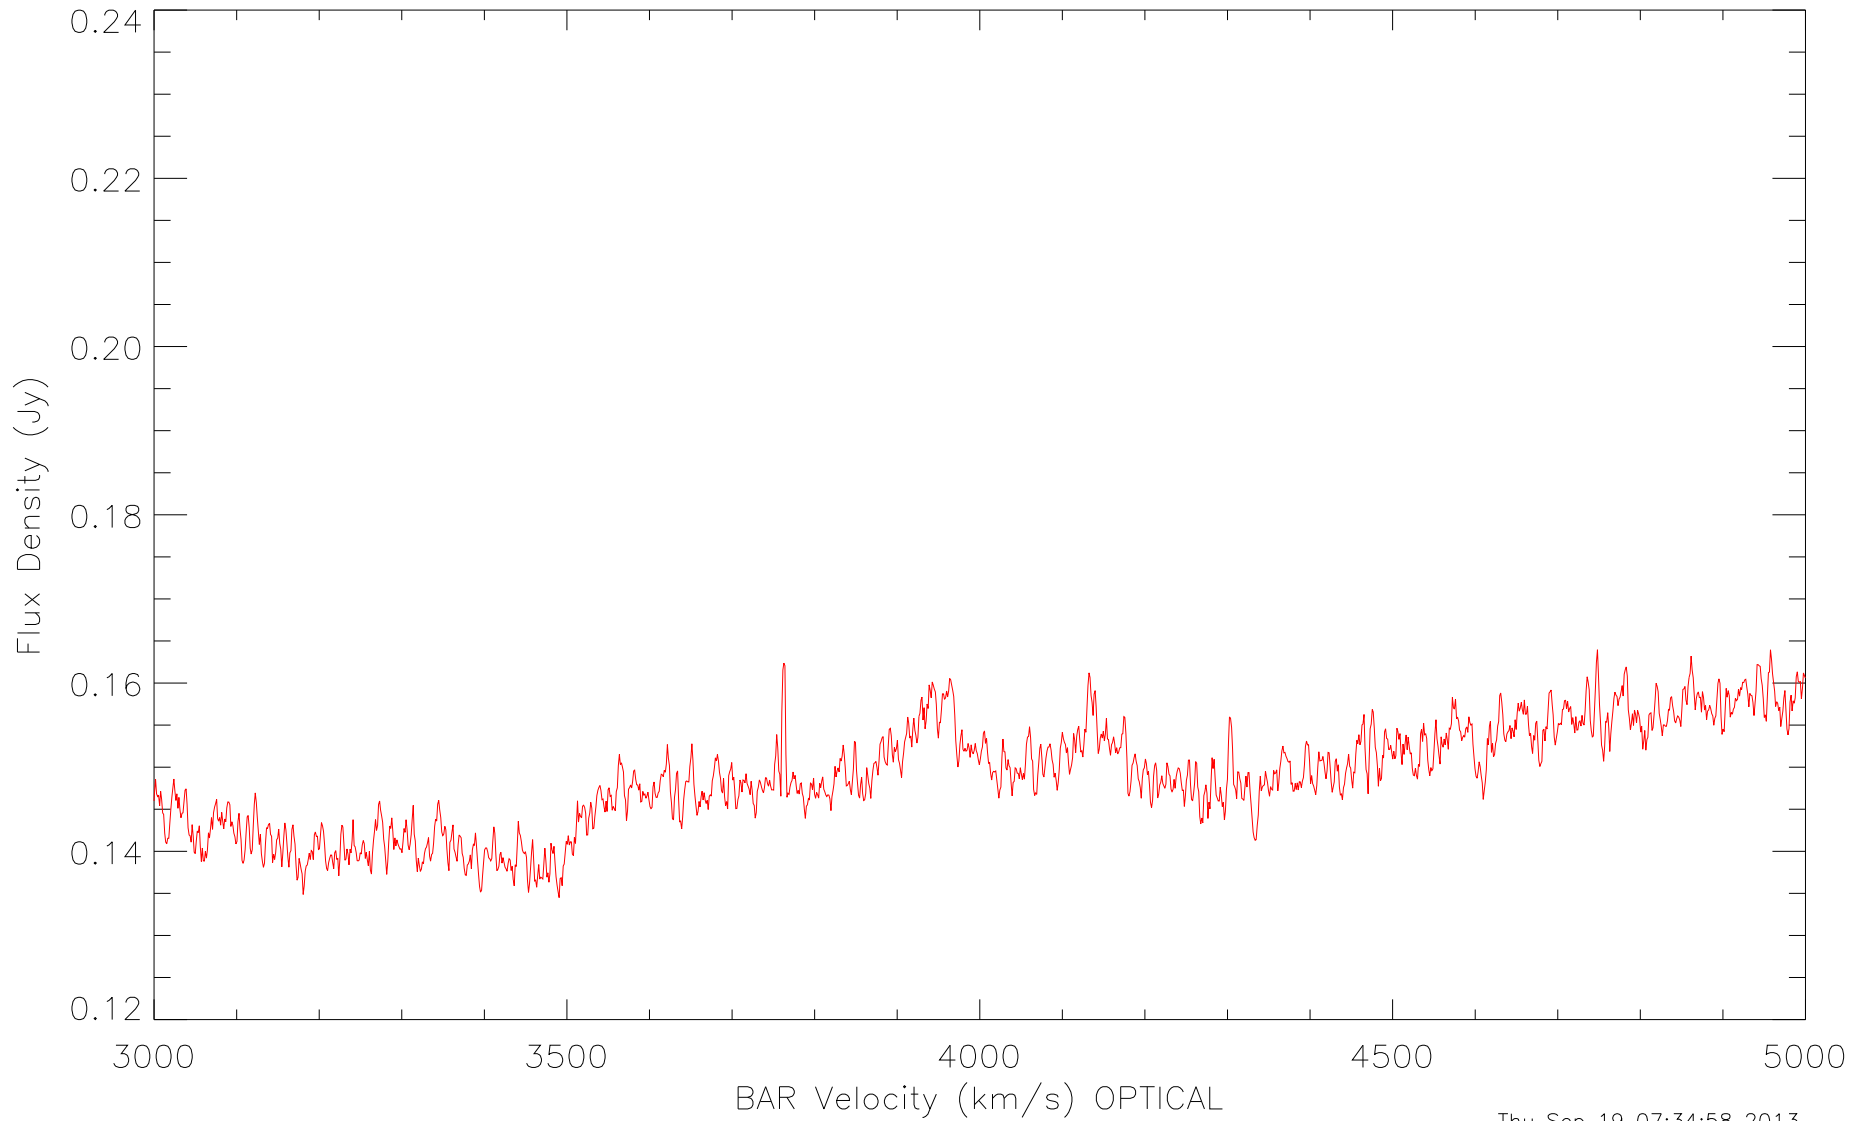

Scan 241 V : 3934.0 RADI-OBS F0 : 1.42000 GHz Pol: YY Tsys: 6.33
2013-09-19 Int : 00 02 16.6 Fsky : 1.40237 GHz IF : 0 Tcal: 1.45
Richard Prestage LST : +20 28 05.2 BW : 187.5000 MHz TGBT13B_502_16 Track

05 42 04.38 +69 22 46.5

N1961

Az: 14.5 El: 22.0 HA: -9.23

Thu Sep 19 07:34:58 2013