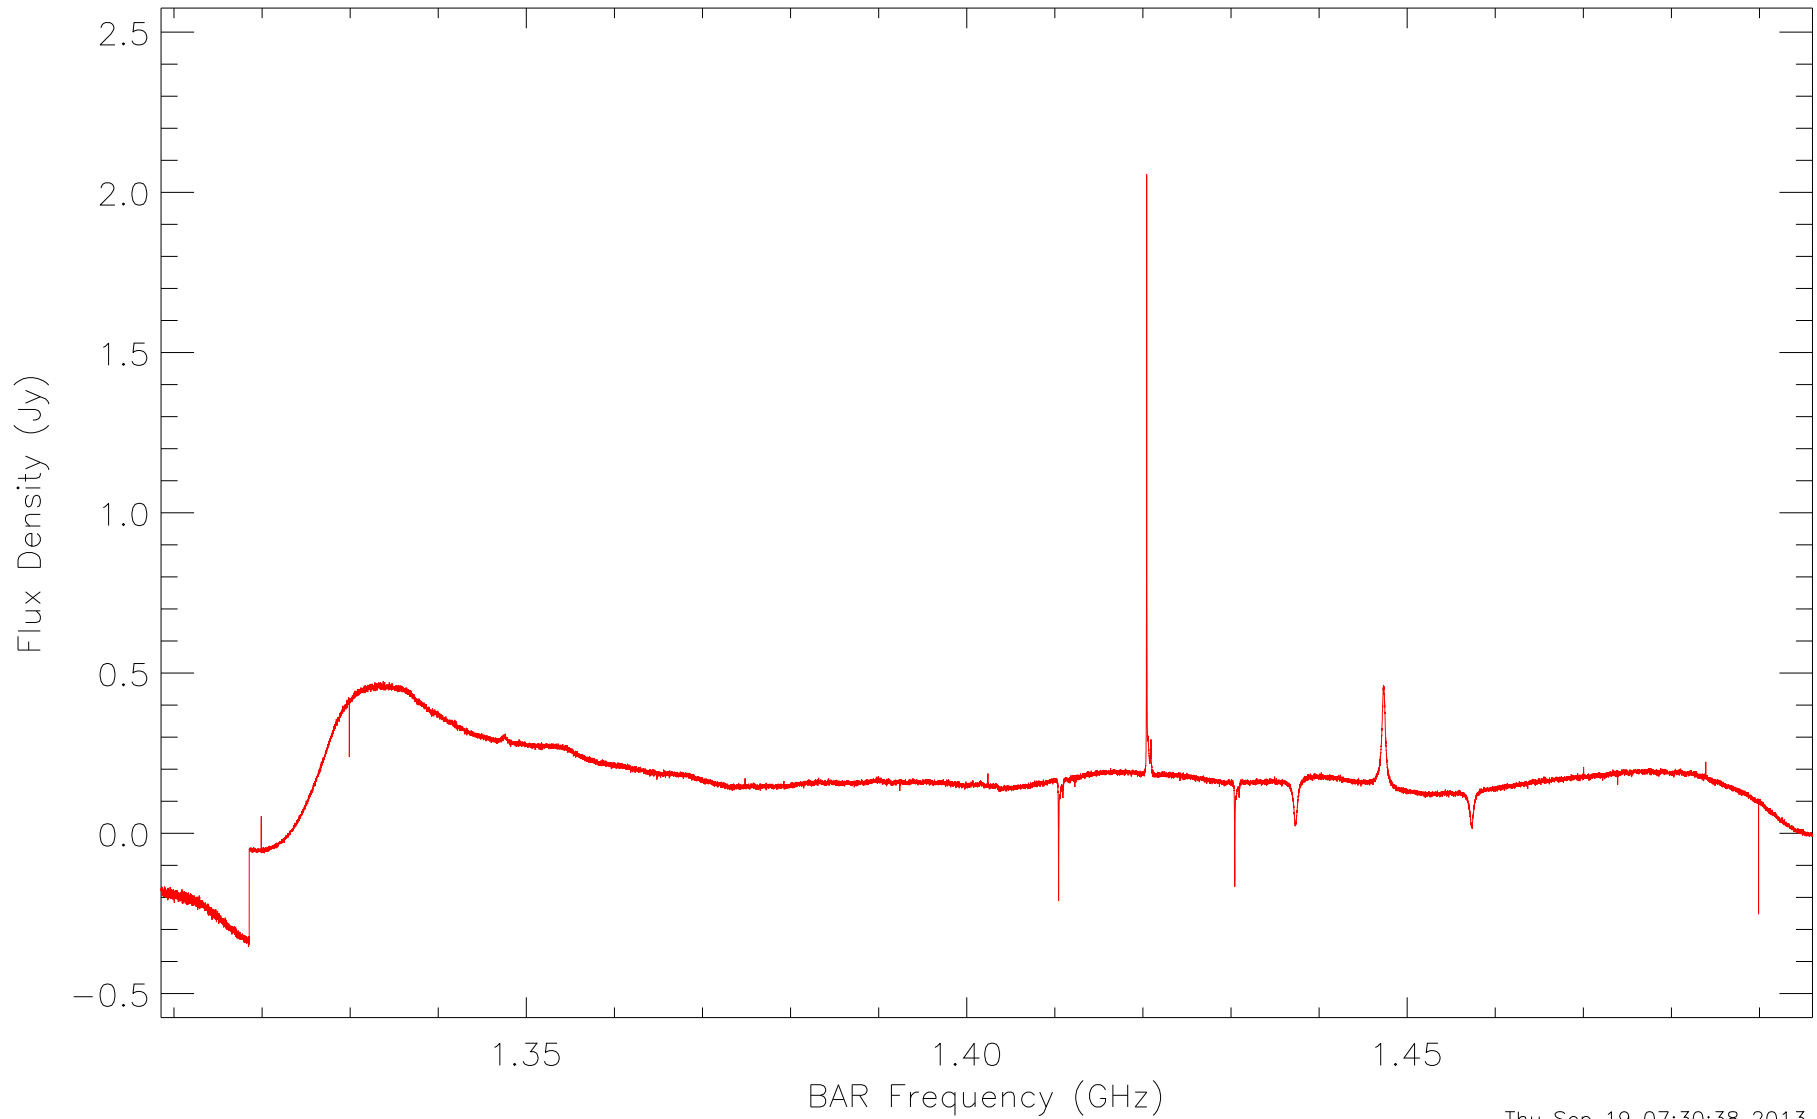

Scan 241 V : 3934.0 RADI-OBS F0 : 1.42000 GHz Pol: YY Tsys: 6.33
2013-09-19 Int : 00 02 16.6 Fsky : 1.40237 GHz IF : 0 Tcal: 1.45
Richard Prestage LST : +20 28 05.2 BW : 187.5000 MHz TGBT13B_502_16 Track

05 42 04.38 +69 22 46.5

N1961

Az: 14.5 El: 22.0 HA: -9.23

Thu Sep 19 07:30:38 2013