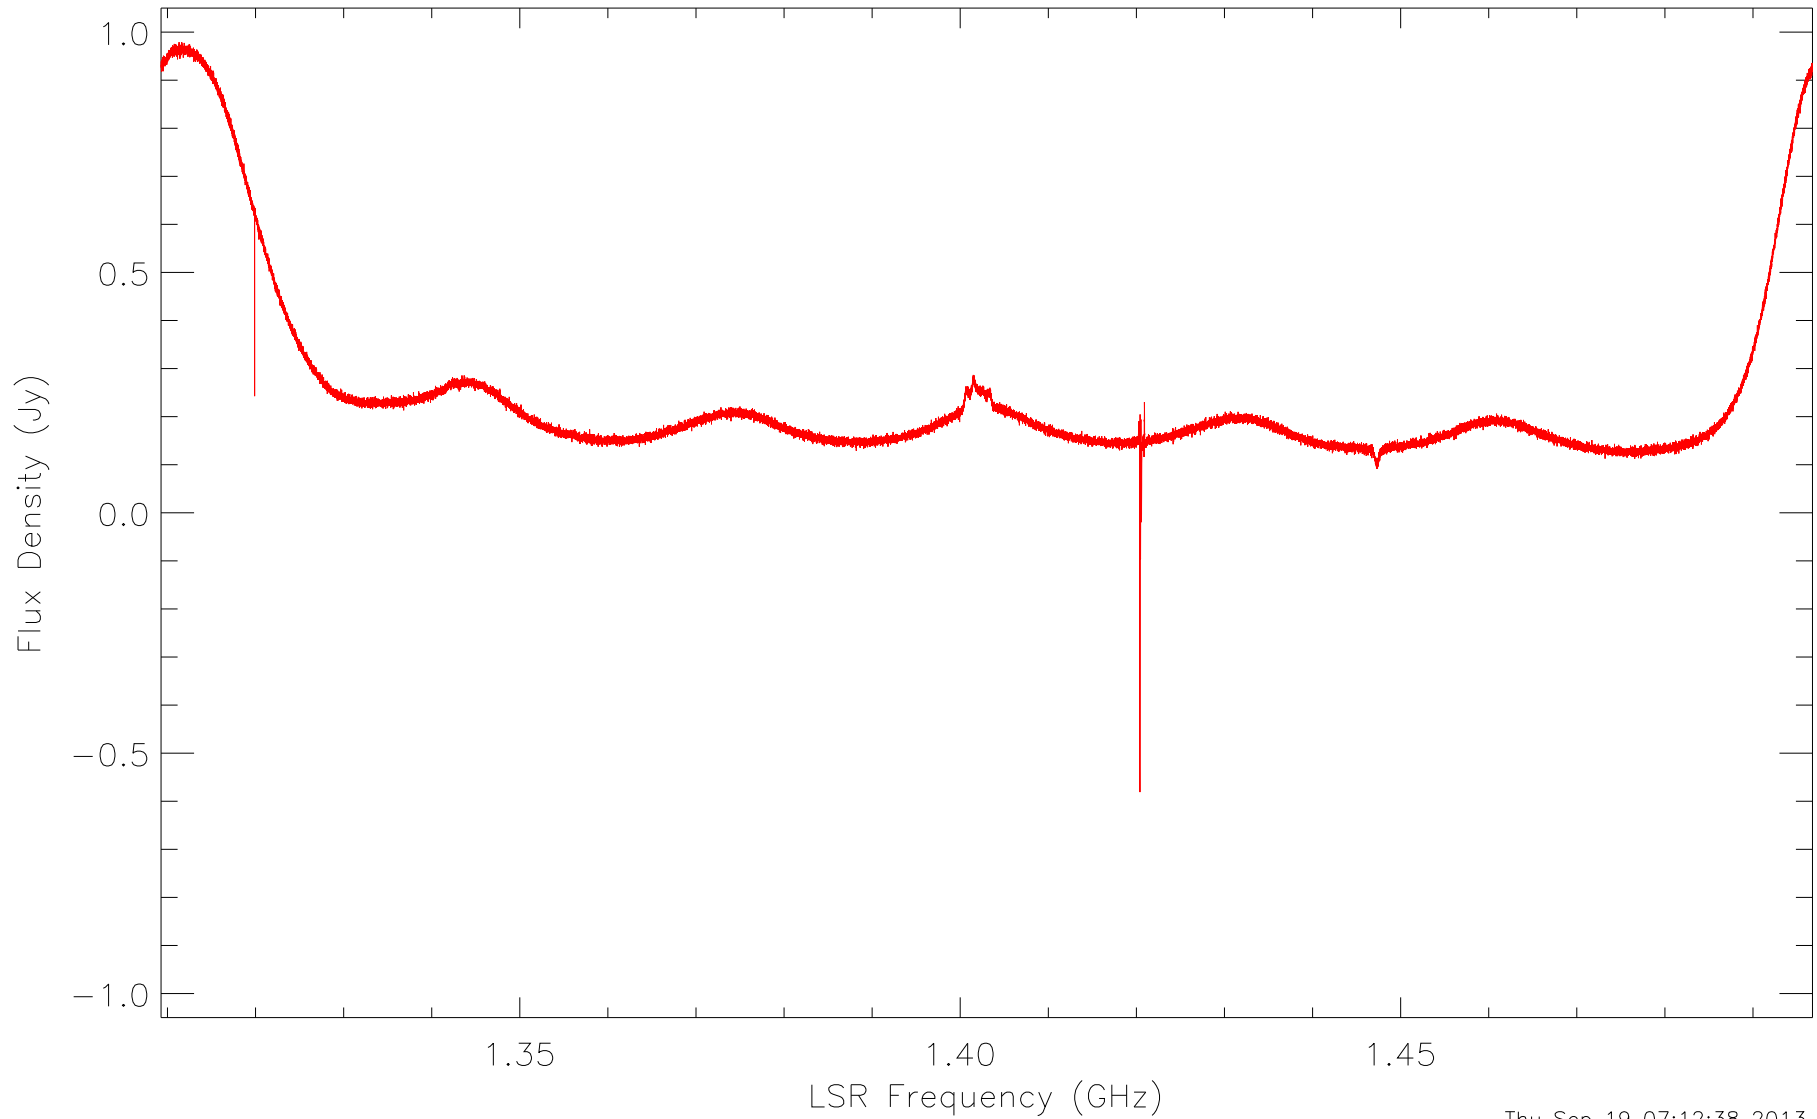

Scan 231 V : 3934.0 OPTI-LSR F0 : 1.42041 GHz Pol: I Tsys: 9.43
2013-09-19 Int : 00 22 18.4 Fsky : 1.40312 GHz IF : 0 Tcal: 1.45
Richard Prestage LST : +19 52 53.7 BW : 187.5000 MHz TGBT13B_502_16 OffOn

05 42 04.22 +69 22 45.9

N1961

Az: 11.6 El: 20.5 HA: -9.82

Thu Sep 19 07:12:38 2013