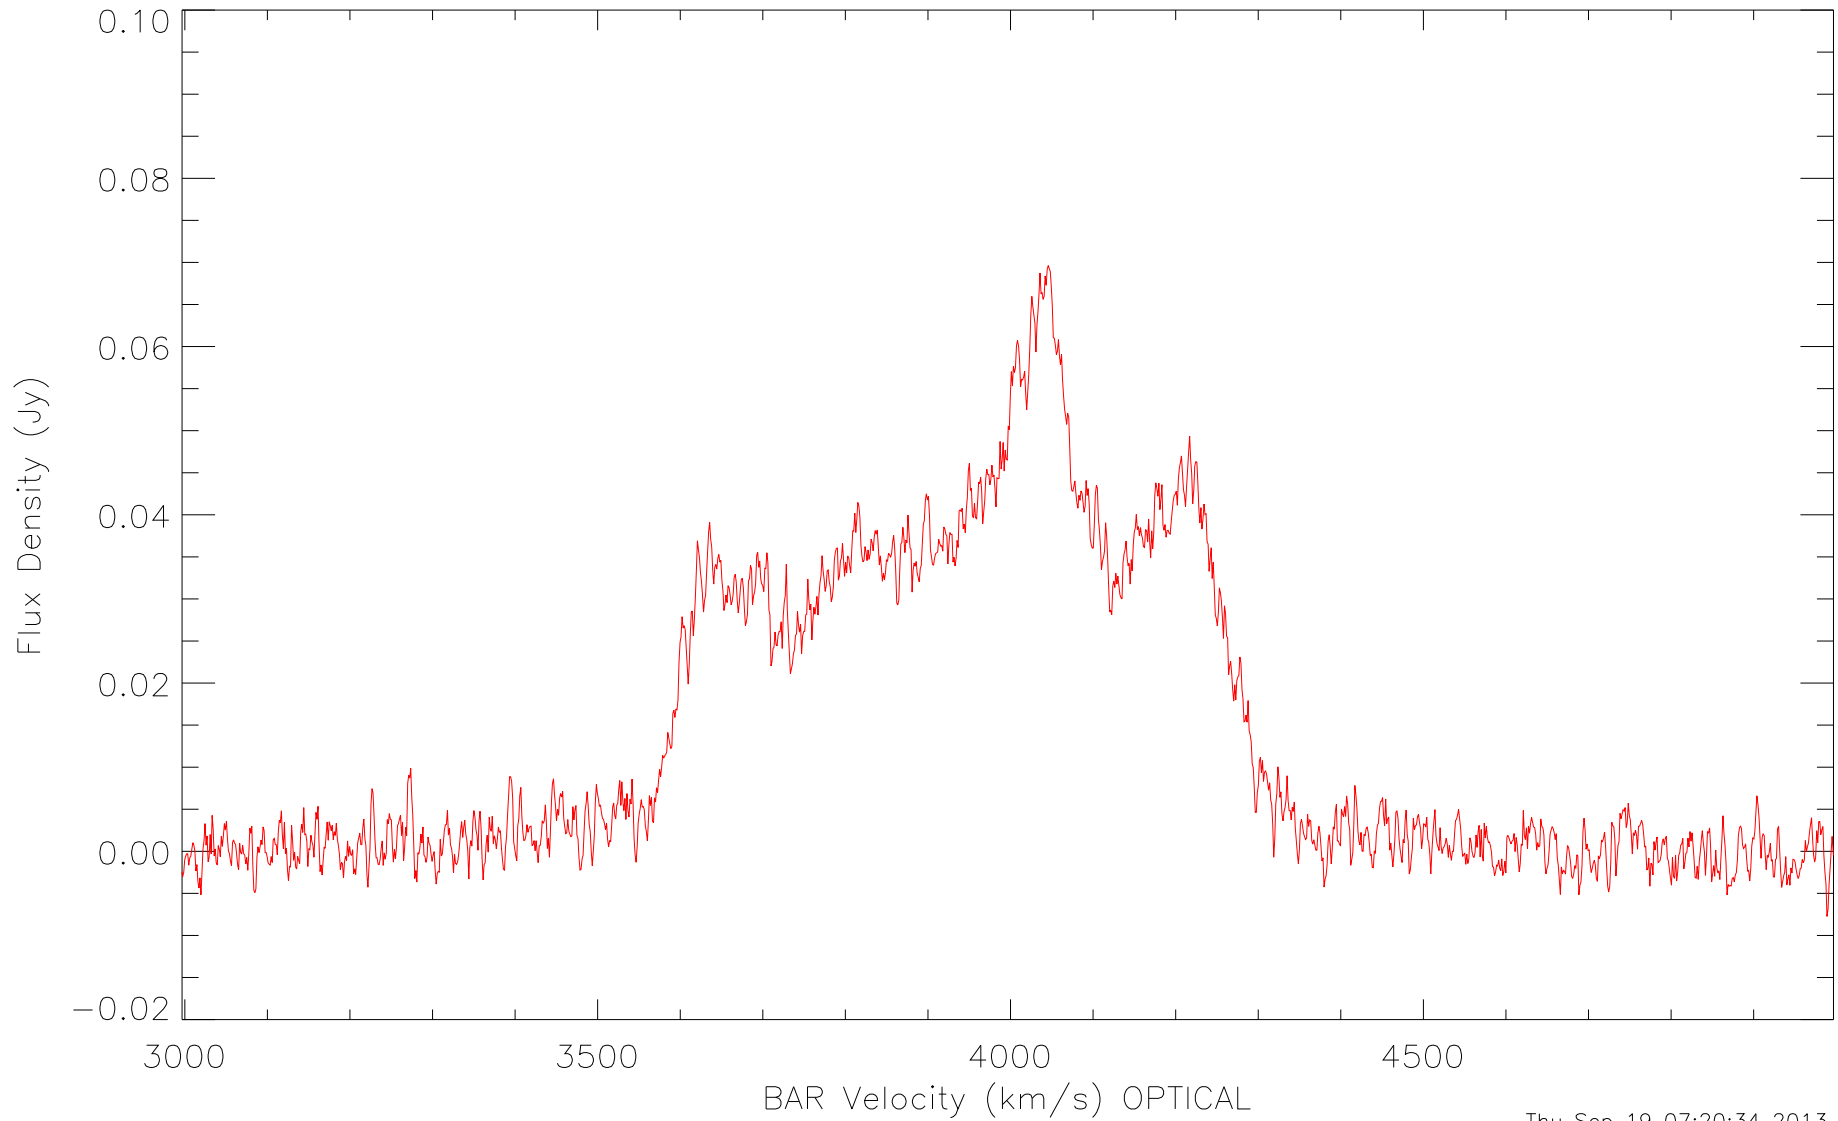

Scan 231 V : 3934.0 OPTI-LSR F0 : 1.42041 GHz Pol: I Tsys: 9.43
2013-09-19 Int : 00 22 18.4 Fsky : 1.40312 GHz IF : 0 Tcal: 1.45
Richard Prestage LST : +19 52 53.7 BW : 187.5000 MHz TGBT13B_502_16 OffOn

05 42 04.22 +69 22 45.9

N1961

Az: 11.6 El: 20.5 HA: -9.82

Thu Sep 19 07:20:34 2013