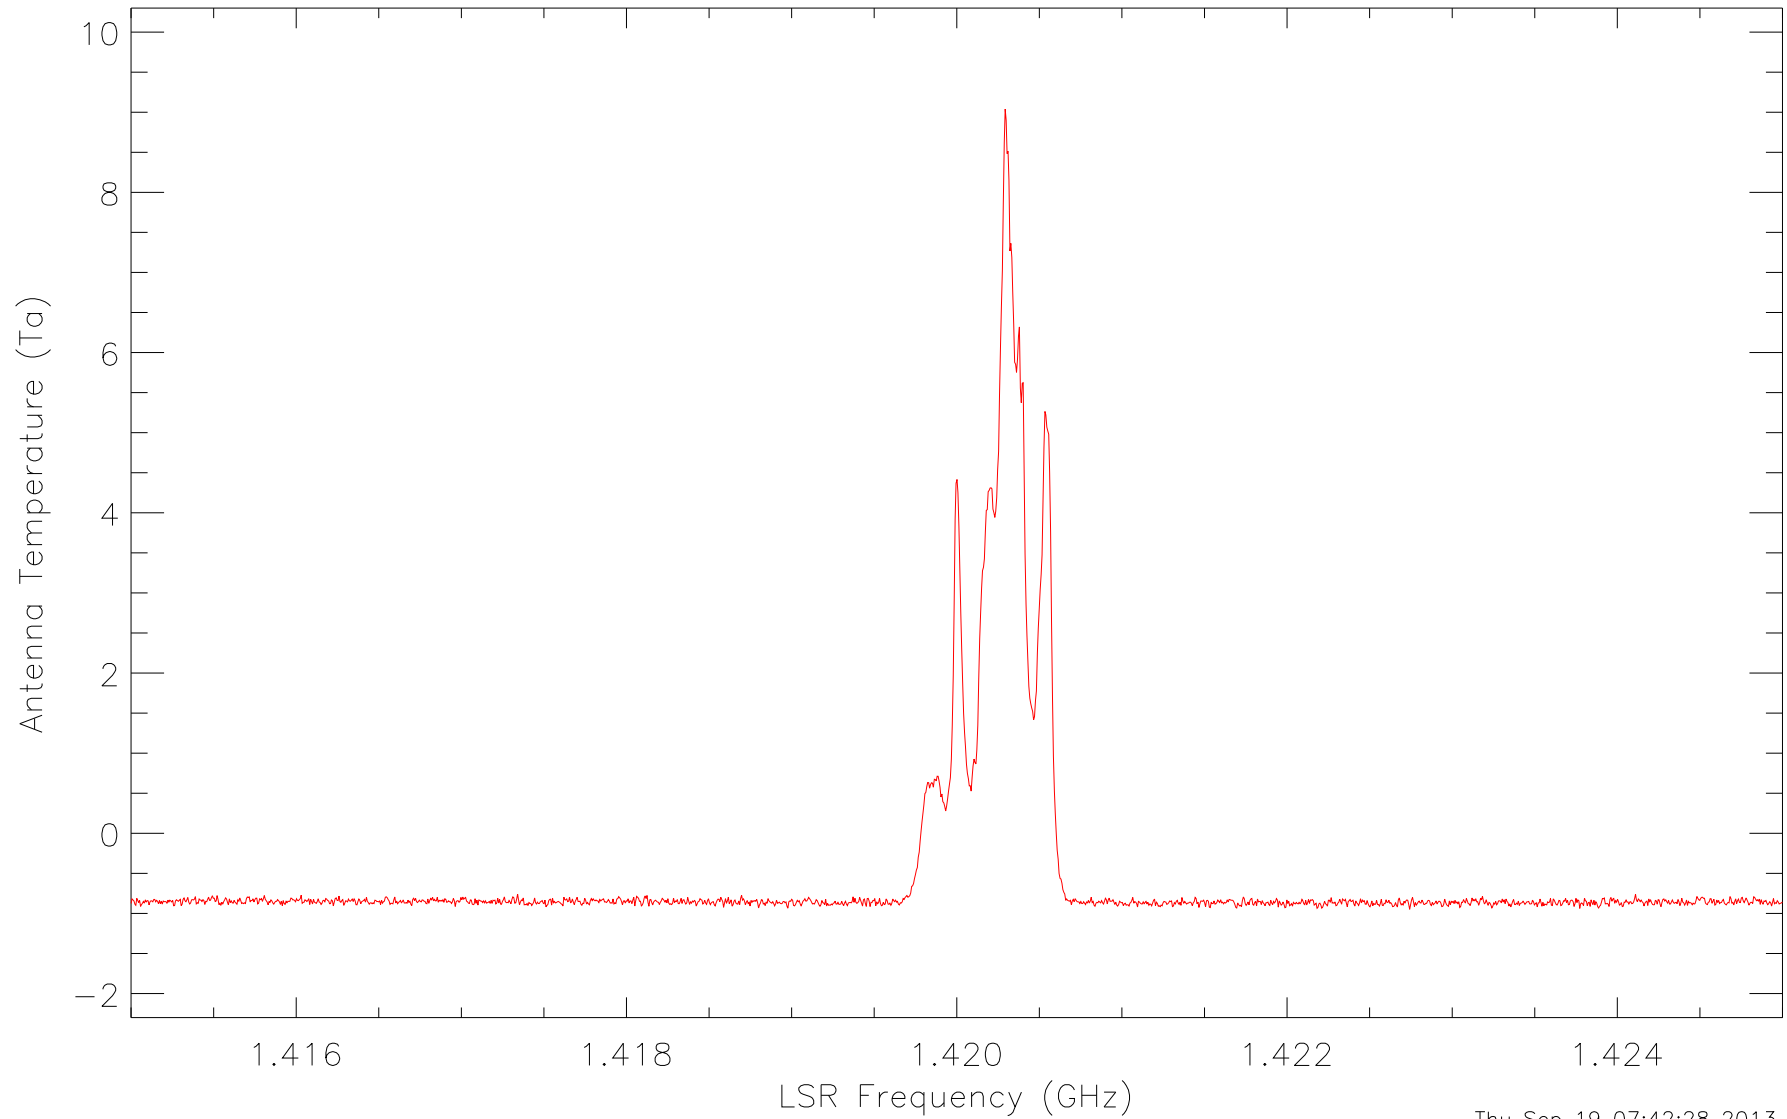

Scan 249 V : 0.0 RAD1-OBS F0 : 1.42000 GHz Pol: YY Tsys: 10.24  
2013-09-19 Int : 00 00 18.0 Fsky : 1.42100 GHz IF : 0 Tcal: 1.47  
Richard Prestage LST : +21 05 04.3 BW : 187.5000 MHz TGBT13B\_502\_16 Track

18 24 59.96 -11 17 19.2

Gal20

Az: 225.3 El: 28.0 HA: 2.67

Thu Sep 19 07:42:28 2013